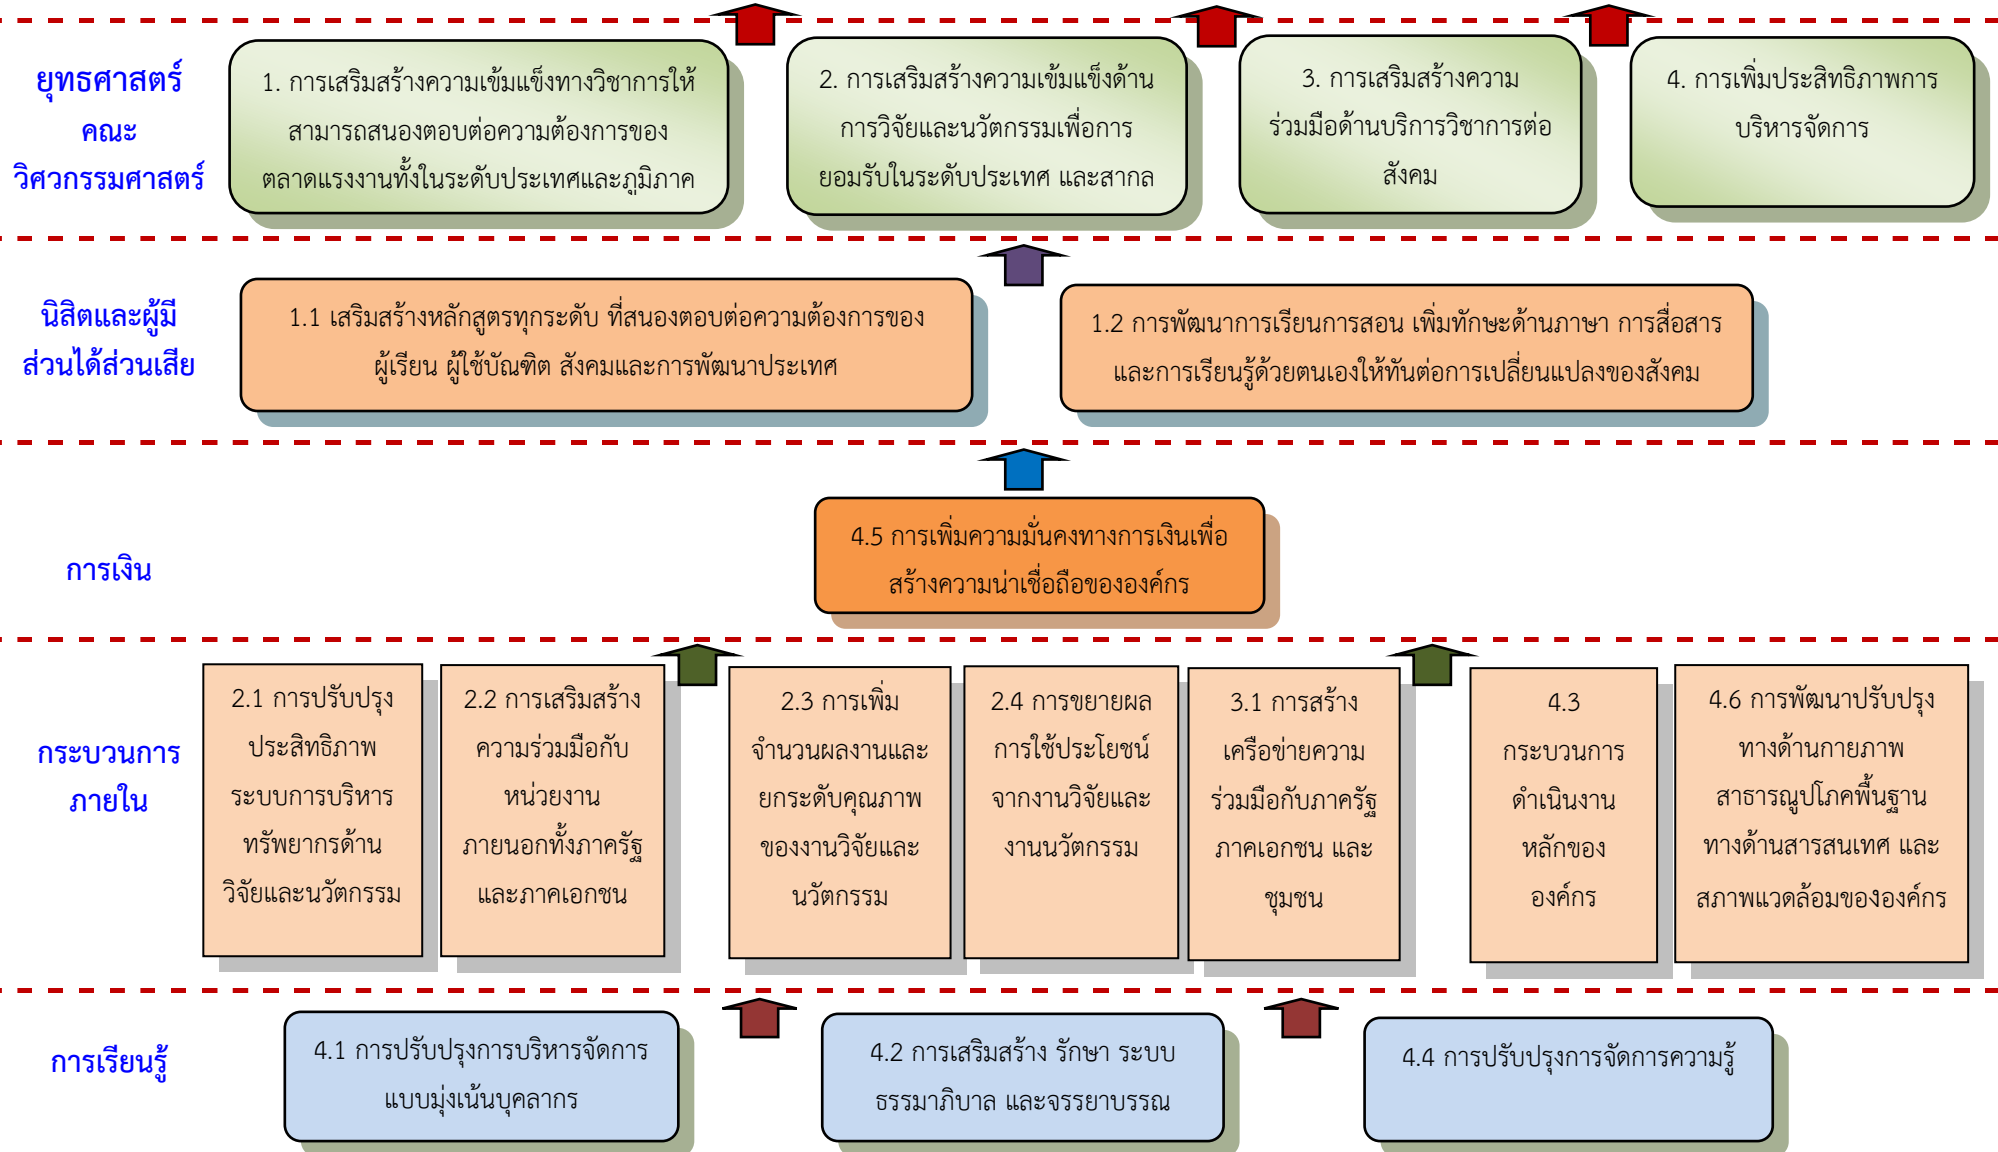

# แผนที่ยุทธศาสตร์ คณะวิศวกรรมศาสตร์ มหาวิทยาลัยเกษตรศาสตร์ ระยะ 10 ปี (พ.ศ. 2556 - 2565)

วิสัยทัศน์ : คณะวิศวกรรมศาสตร์ มุ่งสู่ความเป็นเลิศ ด้านวิชาการ วิจัยและนวัตกรรม ในระดับสากล ที่สามารถพึ่งพาตนเองได้อย่างยั่งยืน

ที่มา : จากการประชุมรองคณบดีและผู้ช่วยคณบดีคณะฯ ครั้งที่ 5/2556 เมื่อวันที่ 27 พฤศจิกายน 2556